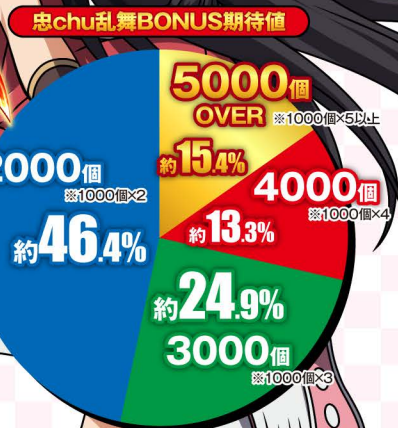

大当たり確率	ST突入率
約 1/ 129.8	約 75.5%
賞球数	ラウンド数
1&1&3&3&10	10R or 3R

パチンコ
百花繚乱
3季仕129 ver.

図柄揃い時大当り振分け

【(真)四剣鬼BATTLE/ハーレムモード】

ST回数	70 回
ST中確率	
ST継続率 (ST回数リセットを含む)	
初回	約 1/ 101.1
約	約 50.1%
上位	約 1/ 50.8
約	約 75.1%

忠chu乱舞BONUS

突入率	継続率
約 53.6%	約 53.6%

※出玉あり大当り時に限る

※ST回数リセットを含まず
※出玉は払い出し
※一部の当りは特定領域への遊技球の通過が条件です
D-light FIELDS
©2010 すずきあきら・Niθ・ホビージャパン/百花繚乱パートナーズ
©2013 すずきあきら・Niθ・ホビージャパン/百花繚乱S Bパートナーズ

ゲームフロー

コンプリート機能搭載機