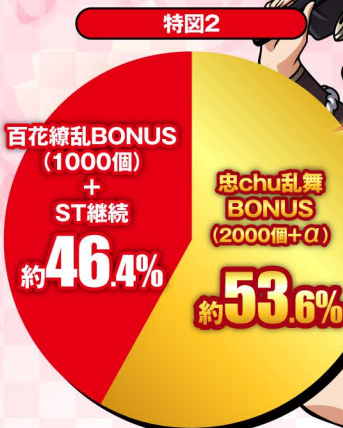

大当たり確率	ST突入率
約 1/ 129.8	約 75.5%
賞球数	ラウンド数
1&1&3&3&10	10R or 3R

パチンコ
百花繚乱
3季仕129 ver.

図柄揃い時大当り振分け

【(真)四剣鬼BATTLE/ハーレムモード】

ST回数	70 回
ST中確率	
ST継続率 (ST回数リセットを含む)	
初回	約 1/ 101.1
約	約 50.1%
上位	約 1/ 50.8
約	約 75.1%

忠chu乱舞BONUS

突入率	継続率
約 53.6%	約 53.6%

※出玉あり大当り時に限る

※ST回数リセットを含まず
※出玉は払い出し
※一部の当りは特定領域への遊技球の通過が条件です
D-light FIELDS
©2010 すずきあきら・Niθ・ホビージャパン/百花繚乱パートナーズ
©2013 すずきあきら・Niθ・ホビージャパン/百花繚乱S Bパートナーズ

ゲームフロー

コンプリート機能搭載機