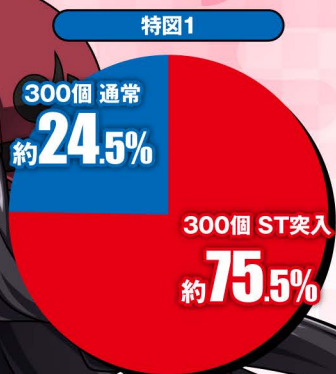

大当たり確率	ST突入率
約 1/ 129.8	約 75.5%
賞球数	ラウンド数
1&1&3&3&10	10R or 3R

パチンコ
百花繚乱
3季仕129 ver.

図柄揃い時大当り振分け

【(真)四剣鬼BATTLE/ハーレムモード】

ST回数	70 回
ST中確率	
ST継続率 (ST回数リセットを含む)	
初回	約 1/ 101.1
約	約 50.1%
上位	約 1/ 50.8
約	約 75.1%

忠chu乱舞BONUS

突入率	継続率
約 53.6%	約 53.6%

※出玉あり大当り時に限る

※ST回数リセットを含まず
※出玉は払い出し
※一部の当りは特定領域への遊技球の通過が条件です
D-light FIELDS
©2010 すずきあきら・Niθ・ホビージャパン/百花繚乱パートナーズ
©2013 すずきあきら・Niθ・ホビージャパン/百花繚乱S Bパートナーズ

ゲームフロー

コンプリート機能搭載機